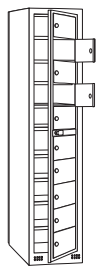

Armoires à linge et armoires d'entretien

Portes à fermeture opposée. Portes logées sur pivots à boulons d'articulation, angle d'ouverture 110°, profondeur de l'armoire : 500 mm, hauteur avec socle : 1750 mm, hauteur avec pied : 1850 mm,

Armoire d'entretien sur socle

| | | | | | | | | |
|---|-----|-----|-----------|---------|---|----|---------------|---------------|
|  | 300 | 600 | loqueteau | 1 point | D | 41 | 546221 | 536221 |
| | 300 | 600 | a clé | 1 point | D | 41 | 546223 | 536223 |

Armoires à linge propre et sale

- Pour linge de location ou vêtements de travail nettoyés collectivement
- Tous les casiers sont accessibles via une porte centrale
- Aération via perforations en étoile situées au dos
- Portes lisses à charnières robustes
- Bordures doubles anti-blessures
- Serrures de casiers et serrure centrale avec cylindre rotatif avec 2 clés chacune
- Couleur standard RAL 7035 gris pastel
- Autres coloris sur demande

Armoire à linge propre

Portes de casiers et porte centrale à serrure 1 point, dimensions des casiers : L x P x H : 275 x 475 x 153 mm

| Largeur | Hauteur | Serrure | Fermeture | Code couleur | Poids | Référence |
|---------|---------|---------|-----------|--------------|-------|---------------|
| 400 | 1950 | a clé | 1 point | E | 34 kg | 518930 |