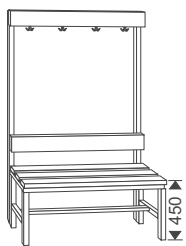

# Bancs vestiaires, bancs et porte-chaussures

- Tube carré d'un diamètre de 30 mm
- Pieds équipés de vérins de compensation
- Plaque de réglage de 25 mm
- Patères métalliques
- Lattes en plastique avec capuchons de terminaison, anthracite
- Lattes en bois de pin également disponibles, vernis
- Accessoire : porte-chaussures
- Couleur standard : RAL 7016 gris anthracite

## Banc porte-manteau simple face

		Largeur	Profondeur	Hauteur	Code couleur	Poids	Référence
4 patères	Lattes en plastique anthracite	1000	375	1650	C	24,5 kg	<b>536600</b>
4 patères	Lattes en bois de pin	1000	375	1650	C	19,5 kg	<b>536610</b>
6 patères	Lattes en plastique anthracite	1500	375	1650	C	32 kg	<b>536880</b>
6 patères	Lattes en bois de pin	1500	375	1650	C	25 kg	<b>536890</b>
8 patères	Lattes en plastique anthracite	2000	375	1650	D	45 kg	<b>536620</b>
8 patères	Lattes en bois de pin	2000	375	1650	D	35,5 kg	<b>536630</b>

## Banc porte-manteau double face

		Largeur	Profondeur	Hauteur	Code couleur	Poids	Référence
8 patères	Lattes en plastique anthracite	1000	720	1650	D	43 kg	<b>536700</b>
8 patères	Lattes en bois de pin	1000	720	1650	D	33,5 kg	<b>536710</b>
12 patères	Lattes en plastique anthracite	1500	720	1650	D	58 kg	<b>536920</b>
12 patères	Lattes en bois de pin	1500	720	1650	D	44 kg	<b>536930</b>
16 patères	Lattes en plastique anthracite	2000	720	1650	E	81 kg	<b>536720</b>
16 patères	Lattes en bois de pin	2000	720	1650	E	62 kg	<b>536730</b>